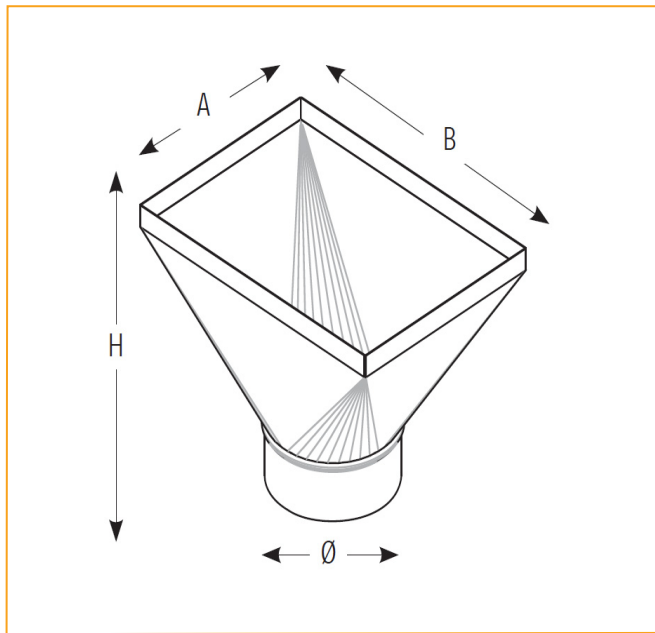

# ADAPTER ZYKLON

1/1

Ø	Dicke	A	B	Artikel Nr.
160	6/10	200	150	<b>BR-AZ-160</b>
200	6/10	270	175	<b>BR-AZ-200</b>
250	6/10	350	175	<b>BR-AZ-250</b>
300	8/10	380	200	<b>BR-AZ-300</b>
350	8/10	400	250	<b>BR-AZ-350</b>
400	8/10	470	300	<b>BR-AZ-400</b>